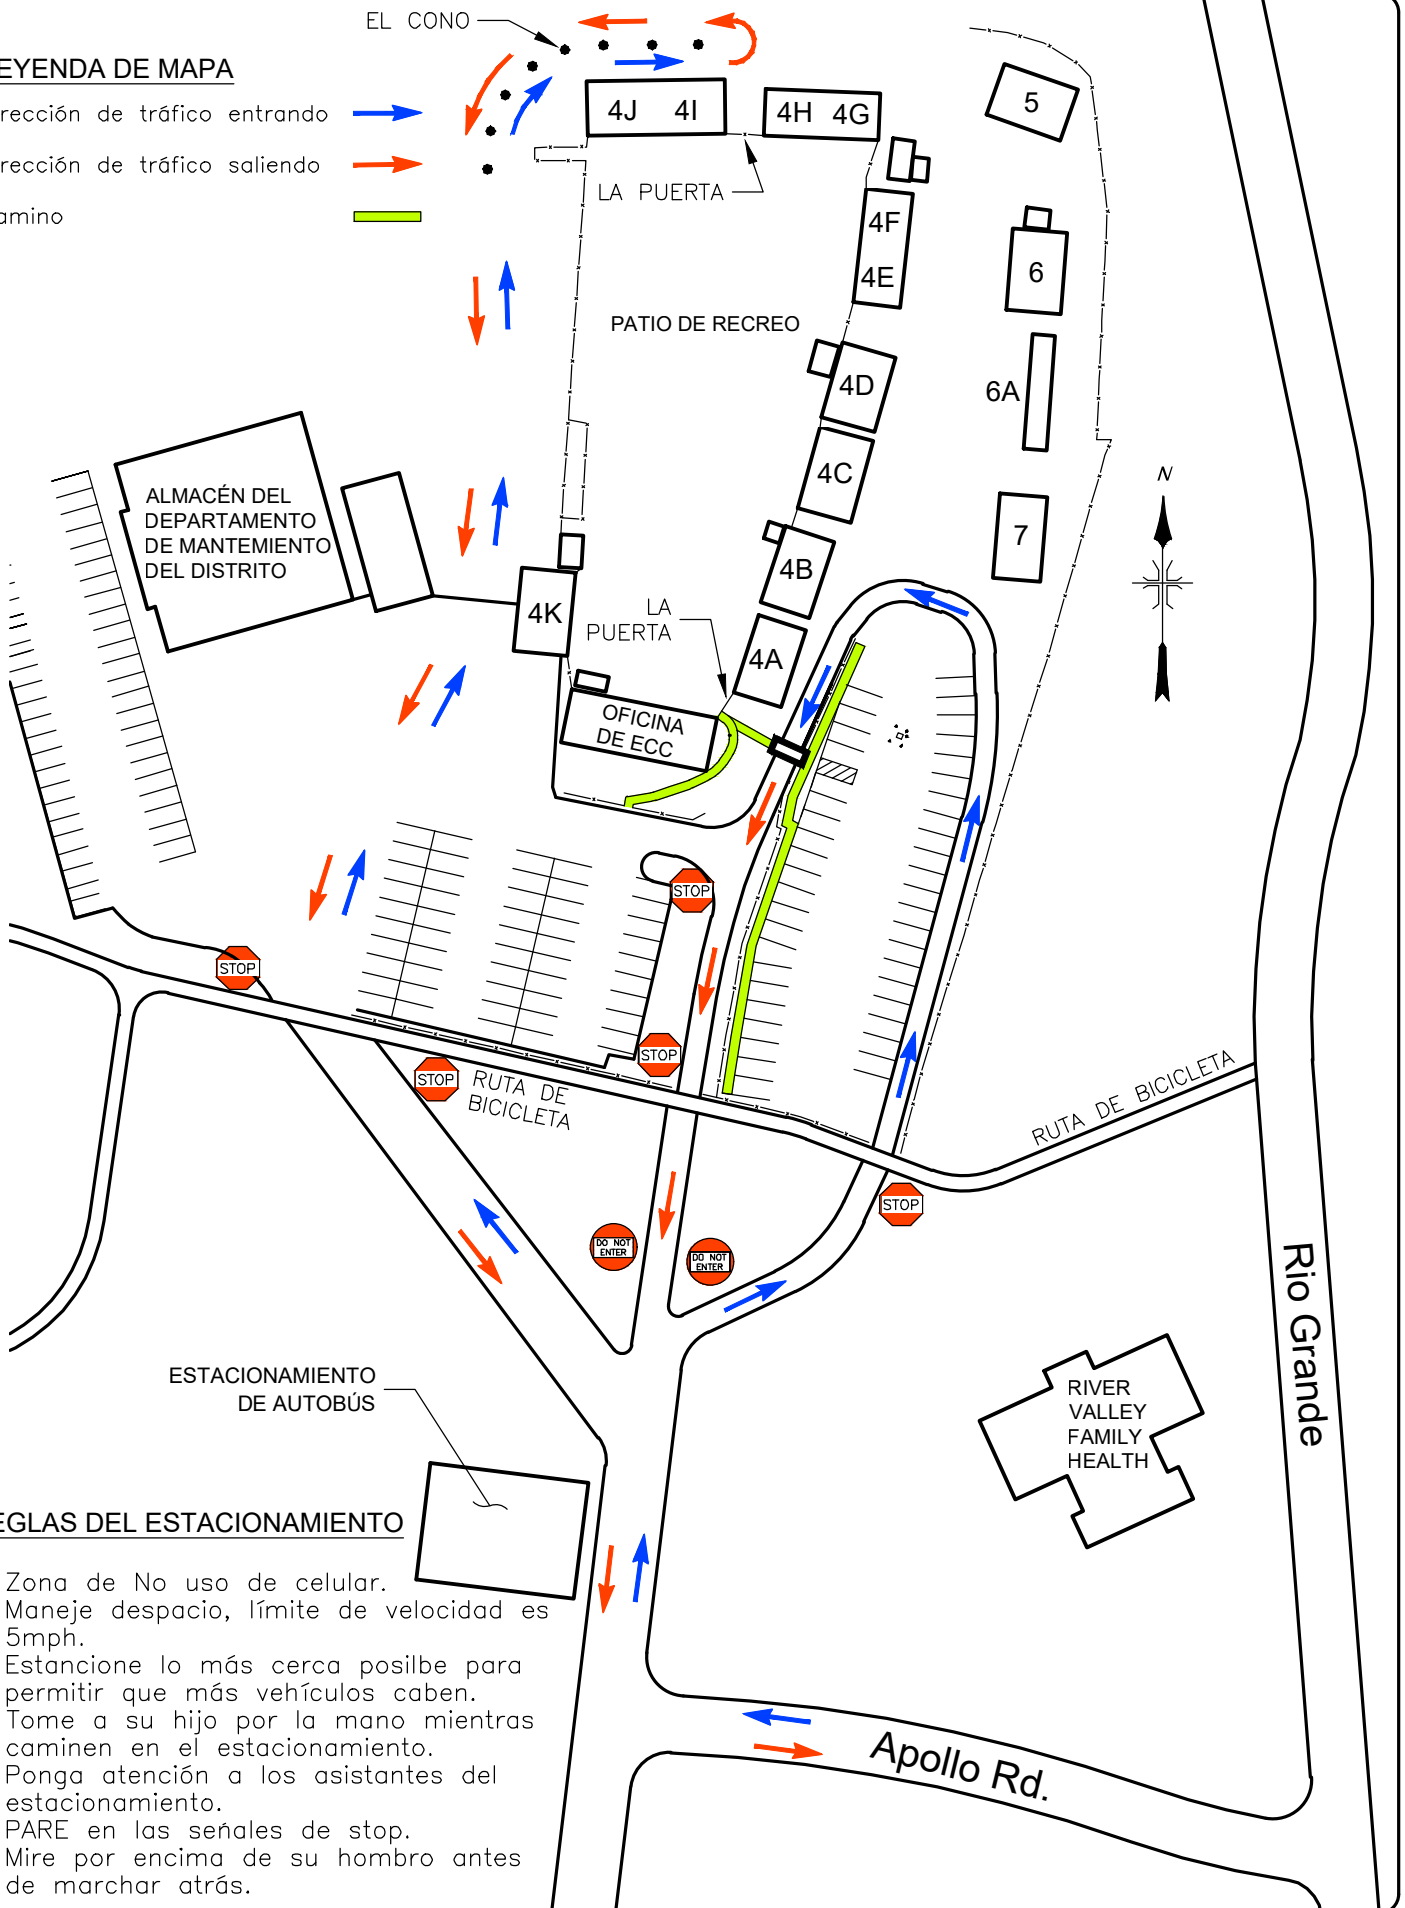

## LEYENDA DE MAPA

Dirección de tráfico entrando 

Dirección de tráfico saliendo 

Camino 

## REGLAS DEL ESTACIONAMIENTO

1. Zona de No uso de celular.
2. Maneje despacio, límite de velocidad es 5mph.
3. Estacione lo más cerca posible para permitir que más vehículos caben.
4. Tome a su hijo por la mano mientras caminen en el estacionamiento.
5. Ponga atención a los asistentes del estacionamiento.
6. PARE en las señales de stop.
7. Mire por encima de su hombro antes de marchar atrás.